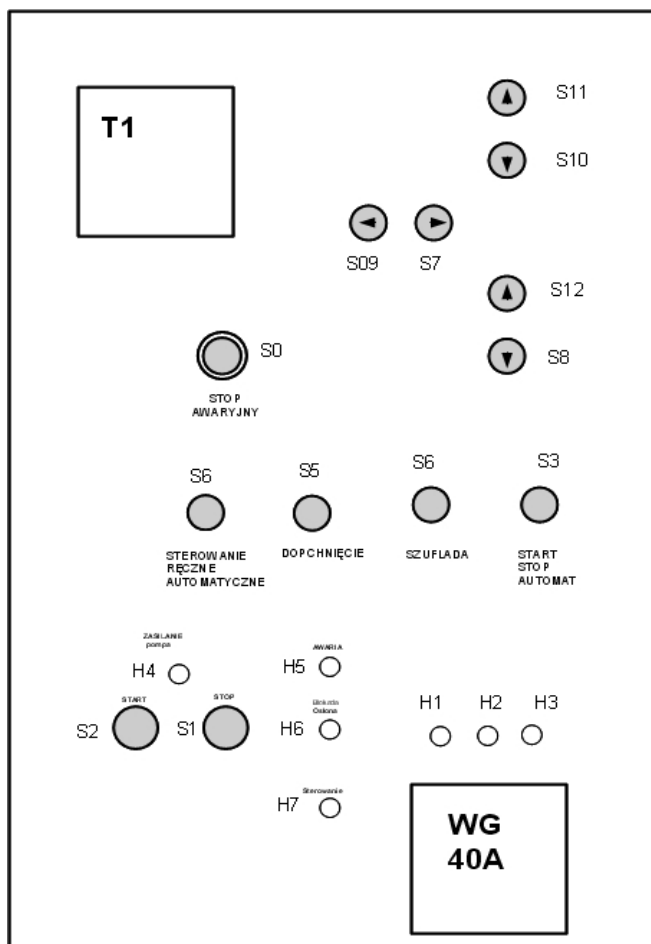

Szafy sterownicze

SZAFKA STEROWNICZA „PRASA”

Kolor 7032