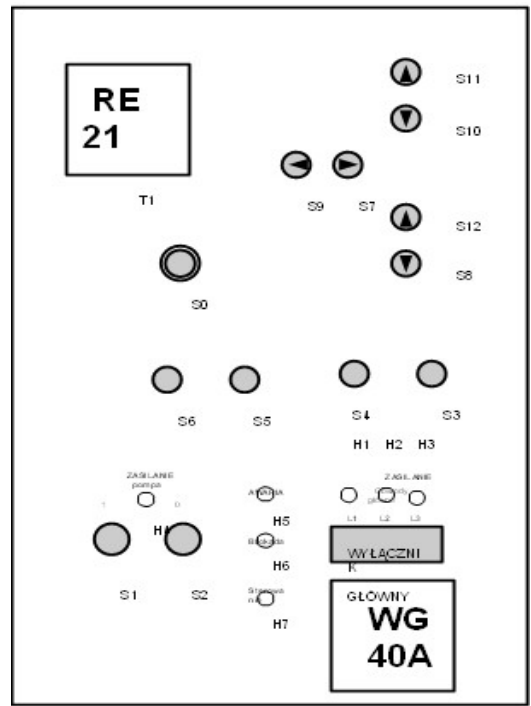

Szafy sterownicze

SZAFKA STEROWNICZA „PRASA”

Kolor 7032