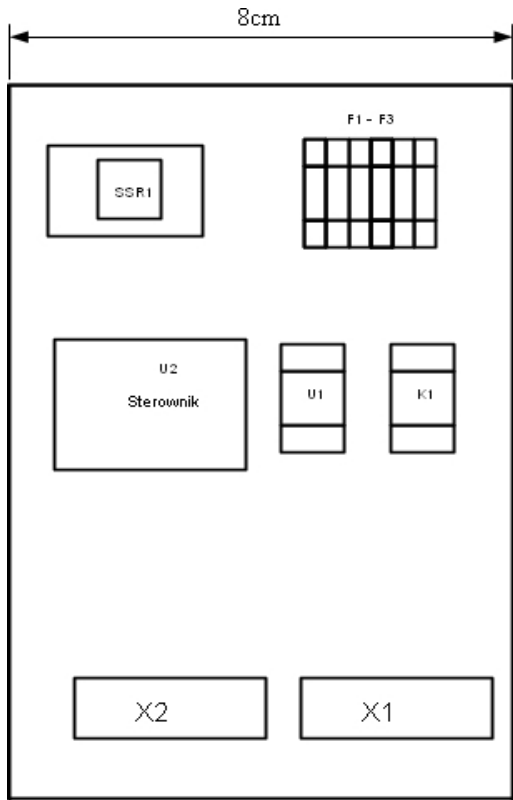

Szafy sterownicze

SZAFKA STEROWNICZA „PRASA”

Kolor 7032