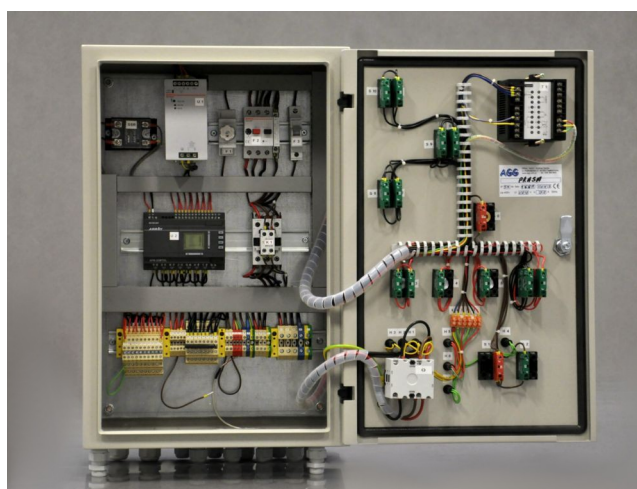

Szafy sterownicze

SZAFKA STEROWNICZA „PRASA”

Kolor 7032